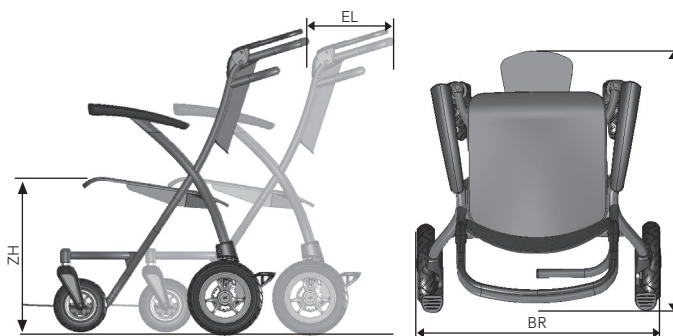

### Specificaties

Afk.	Meetpunten	Specificaties
BR	Breedte rolstoel	73,5 cm
ZH	Zithoogte	51 cm
LR	Lengte rolstoel	90 cm
EL	Extra lengte per nestbare stoel	+ 28 cm
	Maximaal gewicht inzittende	150 kg
	Maximale lading bagagerekje	15 kg
	Totaal gewicht	24 kg