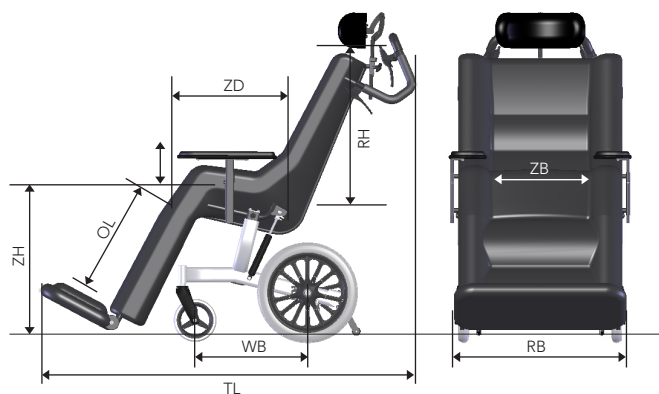

Prijslijst

CUMULIX KELVIN classic

Cumulix Kelvin Classic

Kelvin Classic	S48
Type beensteunen	Classic beenondersteuning
Hoes	Geen
Armleggers	In hoogte verstelbare brede armlegger
Hoofdsteun	Standaard hoofdsteun

Bovenstaande afbeelding wijkt af van het basismodel

Prijs (incl. BTW)	€ 4.200
Levertijd	5 werkdagen

Specificaties

Afk.	Meetpunten	Specificaties
ZB	Zitbreedte	S=34-40 / M=40-46 / L=46-52 cm
ZD*	Zitdiepte	48 cm
ZH*	Zithoogte	60 cm
RH	Rughoogte	60 cm
AH	Armleggerhoogte	17 - 26 cm
UL	Onderbeenlengte	35 - 50 cm
	Zithoekinstelling**	10 - 40° (Bereik is verstelbaar)
	Instelling van de rughoek	85 - 140° (Bereik is instelbaar)
WB	Wielbasis	46 cm
BR	Breedte rolstoel	70 cm
TL	Totale lengte	145 cm
	Totaal gewicht basismodel	39 kg
	Maximaal gewicht inzittende	125 kg
	Voldoet aan	EN 12182, EN 12183

Deze rolstoel is niet geschikt voor vervoer van personen in een taxi.

* De minimale afmeting werd gemeten op het zitkussen. Door meer of mindere vulling van de Kelvin-kussens kan de zitbreedte en -diepte individueel worden aangepast.
 ** Onder belasting.