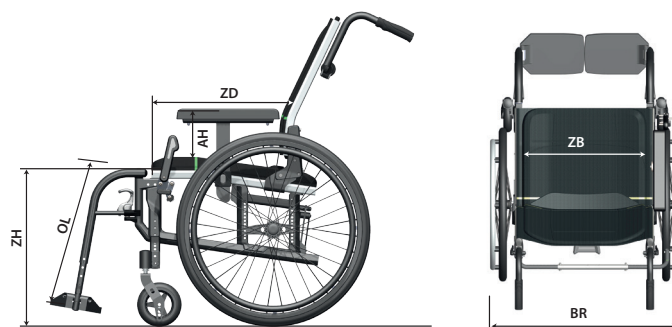

Prijslijst - Neox modulair – Verstrekking

NEOX

BASISMODEL		
Standaard uitvoering	Mobiliteit	Zitondersteuning
Vouwbare lichtgewicht rolstoel Kleur : zwart/grijs Instelbare zitdiepte en zitbreedte Vaste rughoek met neerklapbare rug Plooibare rugspanner In hoogte instelbare duwhandvatten	Quick release achterwielen Semi-massieve banden voor en achter Pur armleggers	Standaard rug met instelbare rugleuninghoogte Hoogtepositie rugleuning, positie 4 Newton FLX Contour zitkussen Afneembare en in hoogte en diepte verstelbare armsteunen Afneembare, instelbare en naar binnen en buiten wegwenkbare voetsteunen met enkelscharnier en hielbanden

Prijs	Levertijd
€ 898,26	5 werkdagen

Specificaties

AFK.	MEETPUNTEN	
ZB	Zitbreedte	34,5 - 57 cm
ZD	Zitdiepte	44 - 56 cm
ZH	Zithoogte	35 - 56 cm
AH	ArMLEuning hoogte	20 - 30 cm
OL	Onderbeenlengte	39,5 - 61 cm
BR	Breedte van de rolstoel	ZB + 18 cm
	Breedte van de rolstoel opgevouwen (incl. wielen)	35,5 cm
	Zittinghoek	12° - 16°
	Rugleuninghoek	-5° - 30°
	Rughoogte	43,5 - 62 cm
	Achterwielen	20", 22", 24", 26"
	Zwenkwielen	5", 6", 7", 8", 200 x 50
	Remmen	Bandrem
	Camber aandrijfwielen	0°
	Totaal gewicht	Vanaf 15 kg
	Transport gewicht	Vanaf 10 kg
	Max. gebruikersgewicht	136 kg
	Voldoet aan	ISO 7176-19
	Crashtest safe	Ja
	Taxi bevestiging	Ja