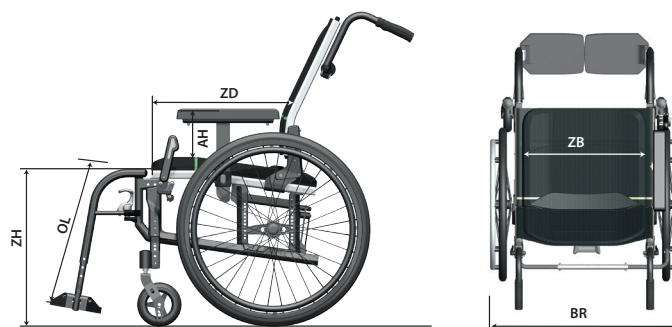

Prijslijst - Neox standaard – Verstrekking

NEOX

BASISMODEL		
Standaard uitvoering	Mobiliteit	Zitondersteuning
Vouwbare lichtgewicht rolstoel Kleur : zwart/grijs Instelbare zitdiepte en zitbreedte Vaste rughoek met neerklapbare rug Plooibare rugspanner In hoogte instelbare duwhandvatten	Quick release achterwielen Semi-massieve banden voor en achter Pur armleggers	Standaard rug met instelbare rugleuninghoogte Hoogtepositie rugleuning, positie 4 Newton FLX Contour zitkussen Afneembare en in hoogte en diepte verstelbare armsteunen Afneembare, instelbare en naar binnen en buiten wegwenkbare voetsteunen met enkelscharnier en hielbanden

Prijs	Levertijd
€ 898,26	5 werkdagen

Specificaties

AFK.	MEETPUNTEN	
ZB	Zitbreedte	34,5 - 57 cm
ZD	Zitdiepte	44 - 56 cm
ZH	Zithoogte	35 - 56 cm
AH	ArMLEuning hoogte	20 - 30 cm
OL	Onderbeenlengte	39,5 - 61 cm
BR	Breedte van de rolstoel	ZB + 18 cm
	Breedte van de rolstoel opgevouwen (incl. wielen)	35,5 cm
	Zittinghoek	12° - 16°
	Rugleuninghoek	-5° - 30°
	Rughoogte	43,5 - 62 cm
	Achterwielen	20", 22", 24", 26"
	Zwenkwielen	5", 6", 7", 8", 200 x 50
	Remmen	Bandrem
	Camber aandrijf wiel	0°
	Totaal gewicht	Vanaf 15 kg
	Transport gewicht	Vanaf 10 kg
	Max. gebruikersgewicht	136 kg
	Voldoet aan	ISO 7176-19
	Crashtest safe	Ja
	Taxi bevestiging	Ja